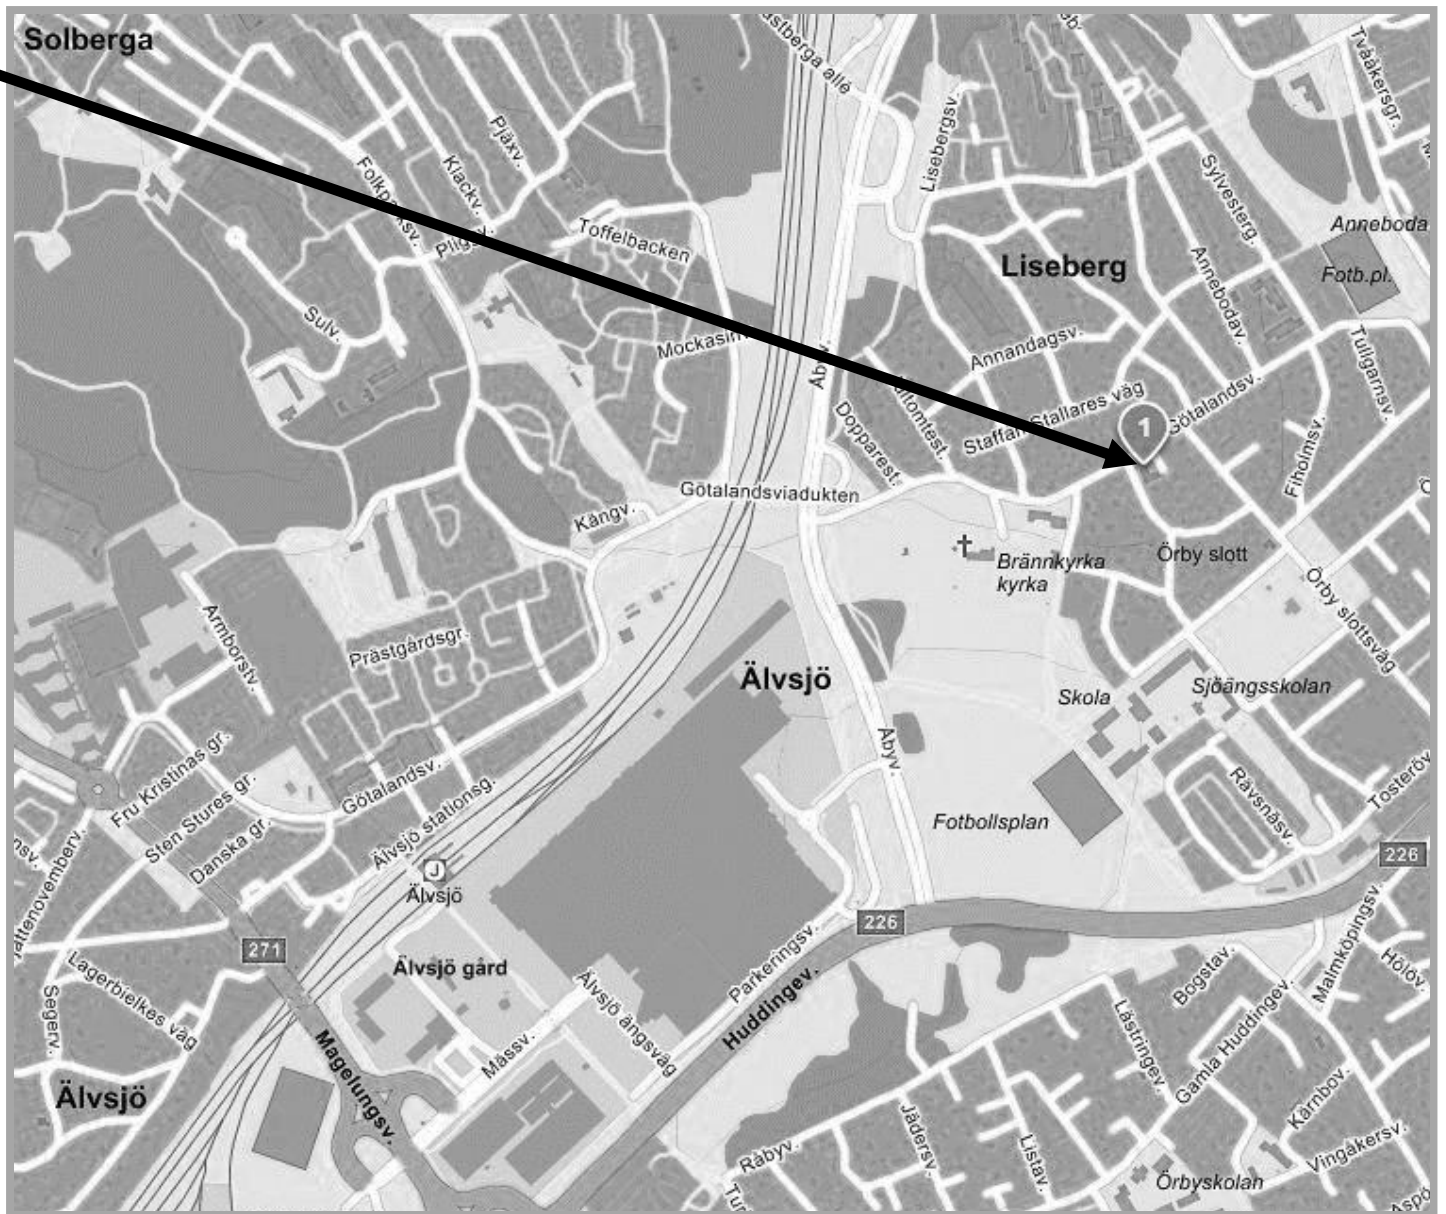

Barry Clasper

från Kanada callar för oss!

Välkomna!

Här ligger Park Folkets Hus!

Hitta till Park Folkets Hus:

- Ta buss eller pendeltåg till Älvsjö Station. Ta buss nr 144 mot Gullmarsplan till hållplats Parkudden. Eller ta buss eller T-bana till Gullmarsplan. Ta sedan buss nr 144 mot Fruängen till samma hållplats. Alternativt passerar buss nr 165 mellan Farsta och Liljeholmen samma hållplats.