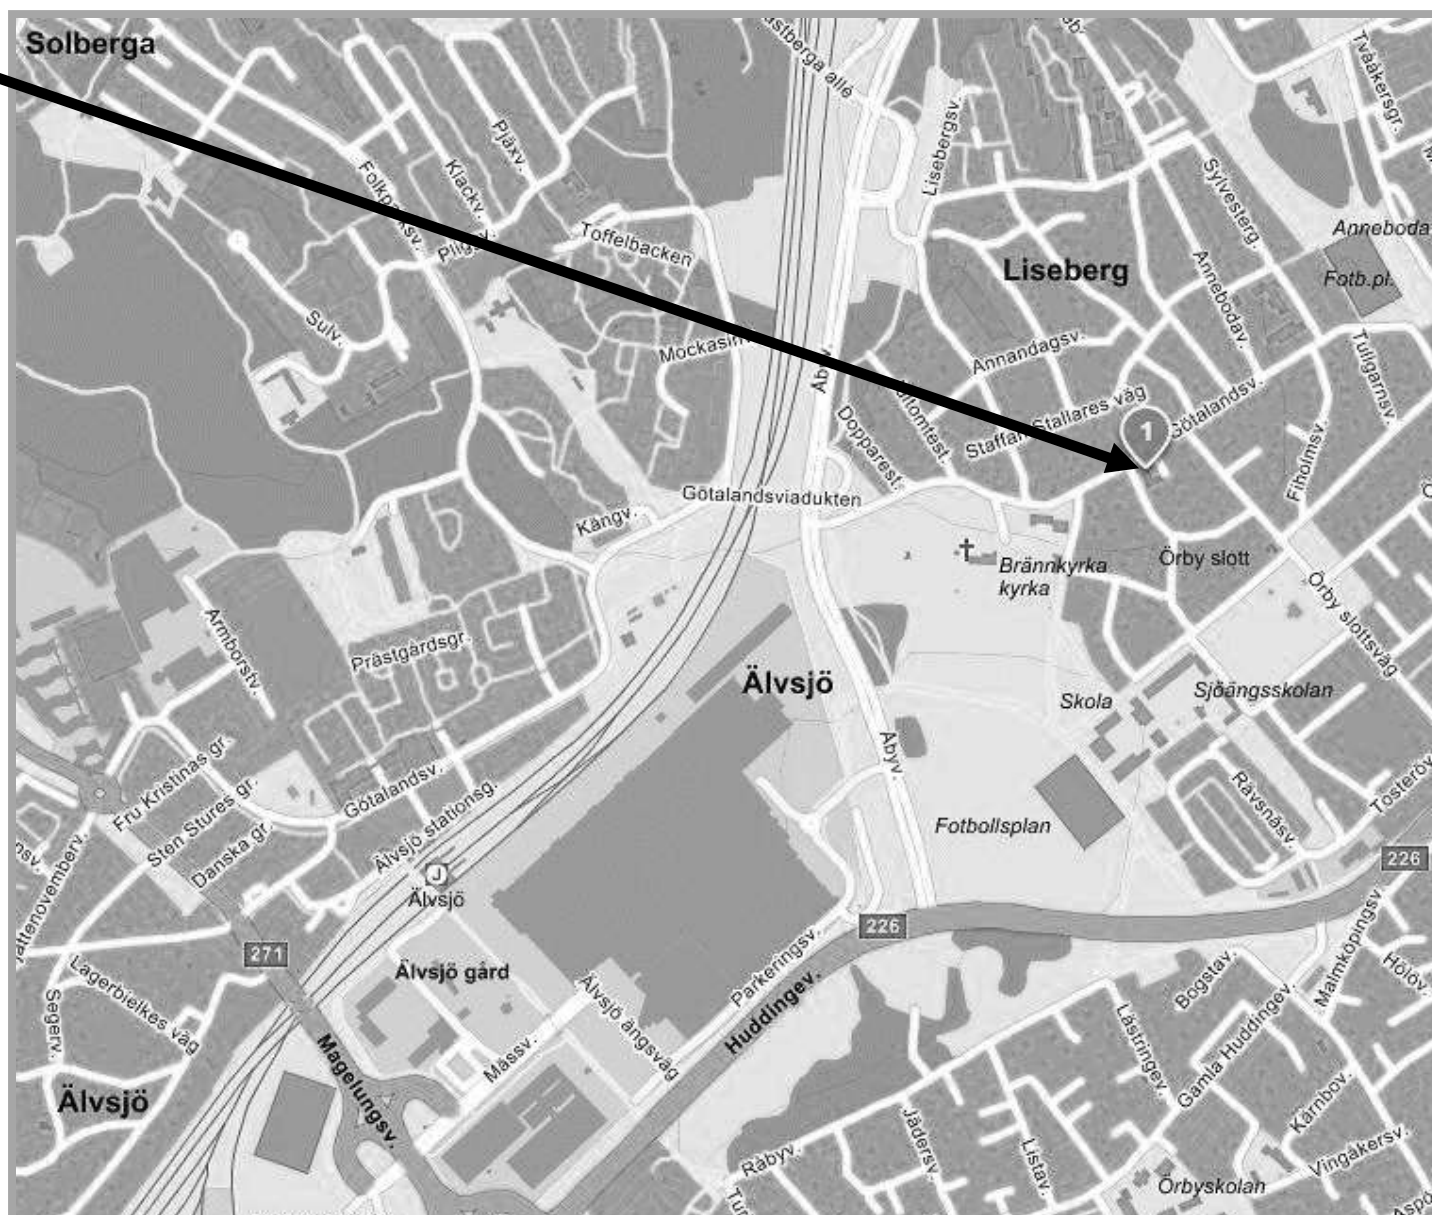

från USA callar för oss!

Välkomna!

Här ligger Park Folkets Hus!

Hitta till Park Folkets Hus:

- Ta buss eller pendeltåg till Älvsjö Station. Ta buss nr 144 mot Gullmarsplan till hållplats Parkudden. Eller ta buss eller T-bana till Gullmarsplan. Ta sedan buss nr 144 mot Fruängen till samma hållplats. Alternativt passerar buss nr 165 mellan Farsta och Liljeholmen samma hållplats.