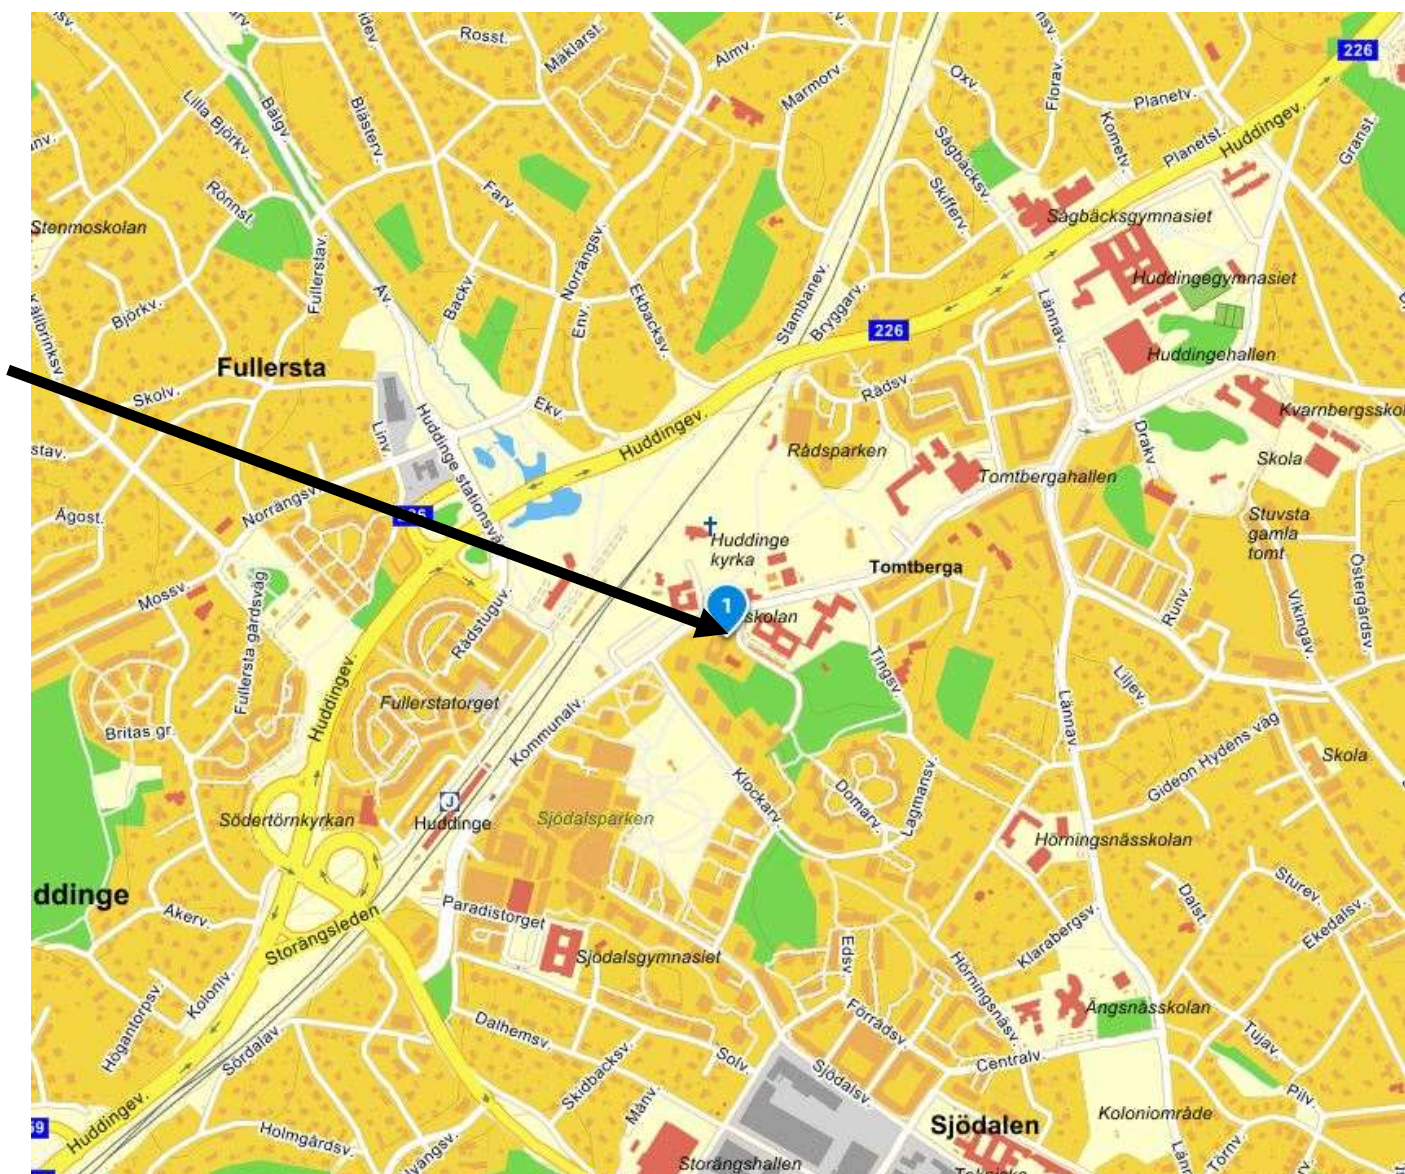

Stanna hemma om du känner några symptom på sjukdom.

Här ligger ABF-huset i Huddinge!

Hitta till ABF-huset:

- Ta pendeltåg till Huddinge Station. Gå mot Huddinge kyrka längs Kommunalvägen. På höger sida nära kyrkan ser du ABF-huset. Denna promenad tar ca 10 minuter. Buss nr 172, 703, 705, 710, 726, 740X, 742 och 744 stannar vid kommunhuset/ABF-huset.
- **Med bil** - följ väg 226 till Huddinge. Ta avfart väg 259 mot Haninge/Huddinge Centrum/Gladö Hamn (Lännavägen) och i andra rondellen sväng in på Kommunalvägen. Kör förbi kommunhuset och ABF-huset ligger på vänster sida. Parkering enligt gällande parkeringsregler.